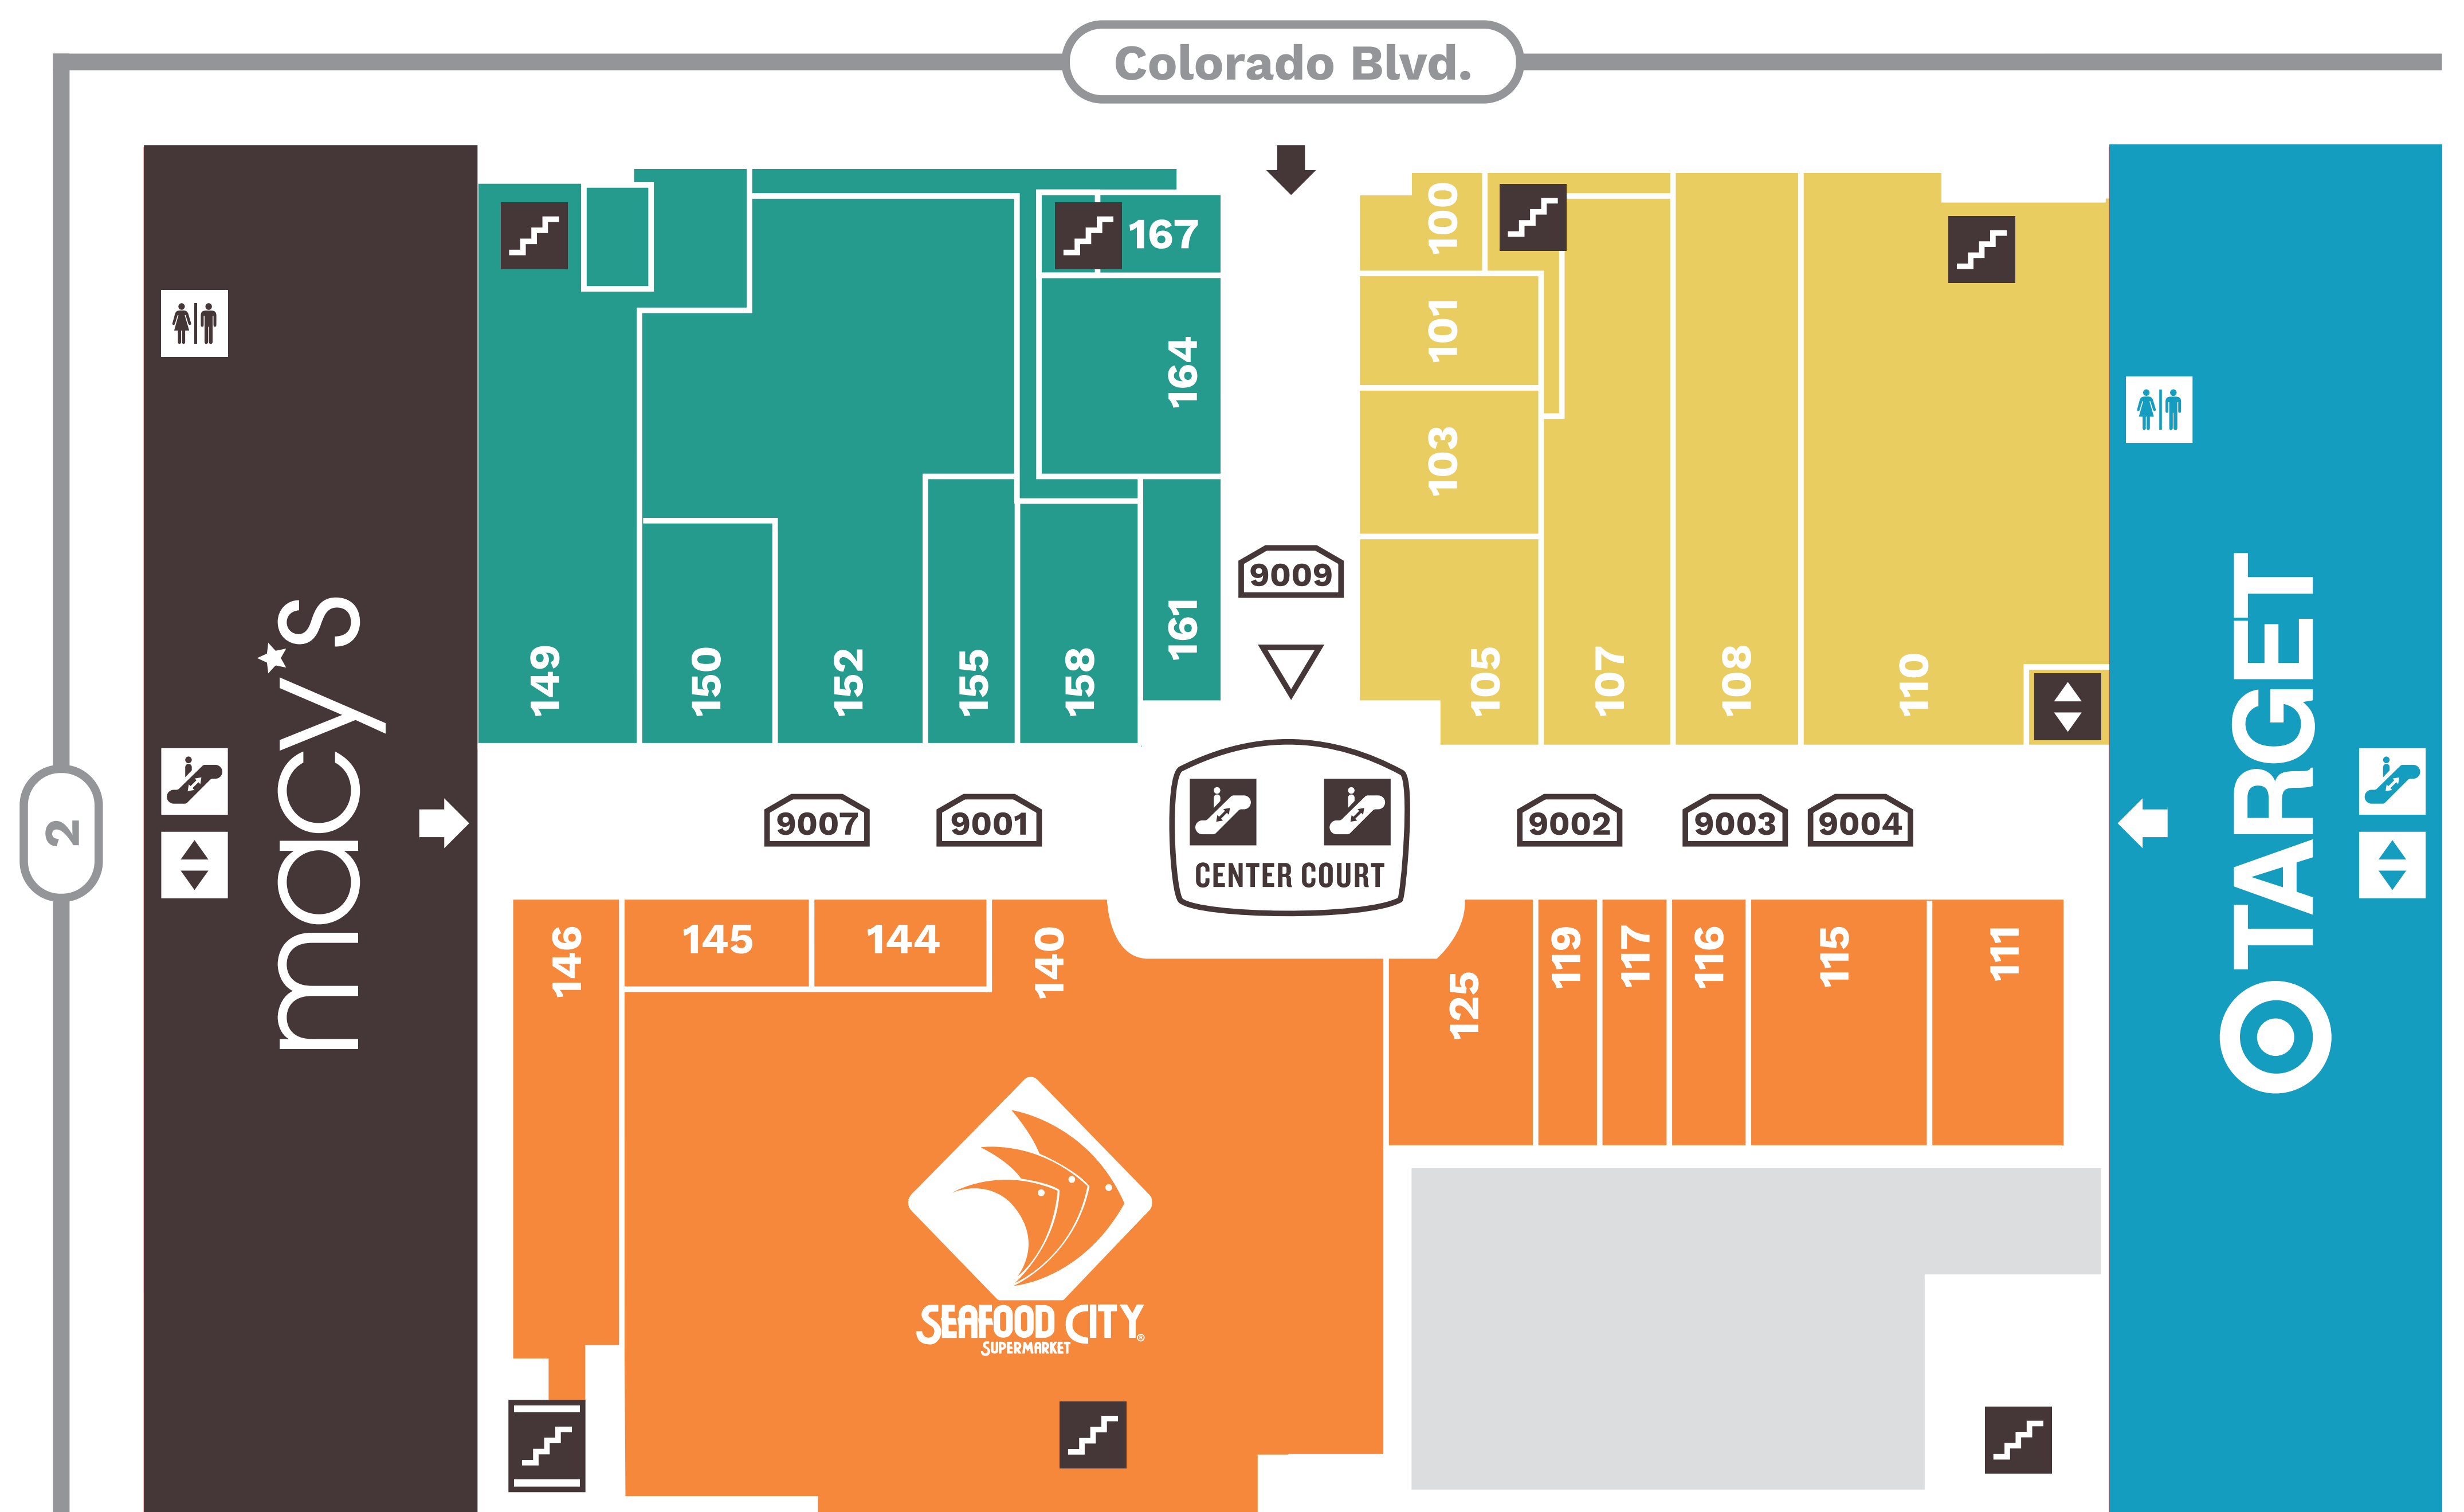

LOWER LEVEL